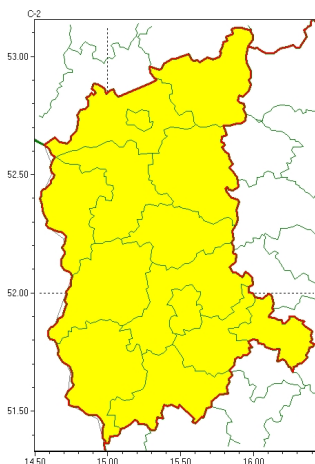

Zasięg ostrzeżeń w województwie

Silny wiatr
2023-03-14 07:09

WOJEWÓDZTWO LUBUSKIE
OSTRZEŻENIA METEOROLOGICZNE ZBIORCZO NR 29
WYKAZ OBSZARÓW Z CYCHOSTRZEŻENIAMI
o godz. 07:09 dnia 14.03.2023

| Zjawisko/Stopień zagrożenia | Silny wiatr/1 |
|---|--|
| Obszar (w nawiasie numer ostrzeżenia dla powiatu) | powiaty: gorzowski(13), Gorzów Wielkopolski(13), krośnieński(19), międzyrzecki(15), nowosolski(19), ślubicki(15), strzelecko-drezdenecki(13), sulciński(15), wiebodziński(18), wschowski(18), Zielona Góra(20), zielonogórski(20), żagański(18), arski(17) |
| Ważność | od godz. 17:00 dnia 14.03.2023 do godz. 21:00 dnia 14.03.2023 |
| Prawdopodobieństwo | 85% |
| Przebieg | Prognozuje się wystąpienie silnego wiatru o średniej prędkości do 45 km/h, w porywach do 85 km/h, z północnego zachodu. |
| SMS | IMGW-PIB OSTRZEŻENIA: WIATR/1 lubuskie (wszystkie powiaty) od 17:00/14.03 do 21:00/14.03.2023 prędkość do 45 km/h, porywy do 85 km/h, NW. Dotyczy powiatów: wszystkie powiaty. |
| RSO | Woj. lubuskie (wszystkie powiaty), IMGW-PIB wydał ostrzeżenie pierwszego stopnia o silnym wietrze |
| Uwagi | Brak. |