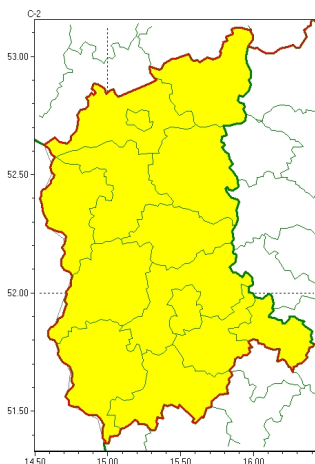

Zasięg ostrzeżeń w województwie

Burze z gradem
2023-07-28 05:30

WOJEWÓDZTWO LUBUSKIE
OSTRZEŻENIA METEOROLOGICZNE ZBIORCZO NR 83
WYKAZ OBYWATELI ZASIEGU OSTRZEŻENIA
o godz. 05:30 dnia 28.07.2023

Zjawisko/Stopień zagrożenia	Burze z gradem/1
Obszar (w nawiasie numer ostrzeżenia dla powiatu)	powiaty: gorzowski(41), Gorzów Wielkopolski(41), krośnieński(43), międzyrzecki(41), nowosolski(46), ślubicki(41), strzelecko-drezdenecki(44), sulciński(41), wiebodziński(43), wschowski(44), Zielona Góra(46), zielonogórski(46), żagański(44), arski(43)
Ważność	od godz. 11:00 dnia 28.07.2023 do godz. 20:00 dnia 28.07.2023
Prawdopodobieństwo	80%
Przebieg	Prognozowane są burze, przemieszczające się w kierunku wschodnim, którym miejscami będą towarzyszyły silne opady deszczu do 20 mm oraz porywy wiatru do 70 km/h. Lokalnie grad.
SMS	IMGW-PIB OSTRZEŻENIA: BURZE Z GRADEM/1 lubuskie (wszystkie powiaty) od 11:00/28.07 do 20:00/28.07.2023 deszcz 20 mm, grad, porywy 70 km/h. Dotyczy powiatów: wszystkie powiaty.
RSO	Woj. lubuskie (wszystkie powiaty), IMGW-PIB wydał ostrzeżenie pierwszego stopnia o burzach z gradem
Uwagi	Brak.