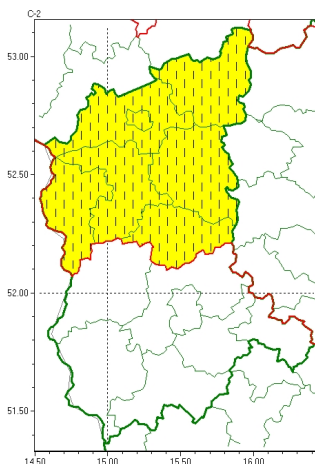

### Zasięg ostrzeżeń w województwie

Burze  
2024-05-22 20:49

**WOJEWÓDZTWO LUBUSKIE**  
**OSTRZEŻENIA METEOROLOGICZNE ZBIORCZO NR 68**  
**WYKAZ OBYWÓW ZUJACYCH OSTRZEŻENIE**  
**o godz. 20:49 dnia 22.05.2024**

Zjawisko/Stopień zagrożenia	Burze/1 ZMIANA
Obszar (w nawiasie numer ostrzeżenia dla powiatu)	powiaty: gorzowski(30), Górzów Wielkopolski(30), międzyrzecki(31), ślubicki(27), strzelecko-drezdenecki(30), sulciński(27), wiebodziński(28)
Ważność	od godz. 20:47 dnia 22.05.2024 do godz. 02:00 dnia 23.05.2024
Prawdopodobieństwo	80%
Przebieg	Nadal miejscami prognozowane są burze, którym mogą towarzyszyć silne opady deszczu od 20 mm do 30 mm oraz porywy wiatru do 70 km/h. Lokalnie grad.
SMS	IMGW-PIB OSTRZEŻENIA: BURZE/1 lubuskie (7 powiatów) od 20:47/22.05 do 02:00/23.05.2024 deszcz 30 mm, porywy 70 km/h, grad. Dotyczy powiatów: gorzowski, Górzów Wielkopolski, międzyrzecki, ślubicki, strzelecko-drezdenecki, sulciński i wiebodziński.
RSO	Woj. lubuskie (7 powiatów), IMGW-PIB wydał ostrzeżenie pierwszego stopnia o burzach
Uwagi	Ostrzeżenie jest kontynuowane z niższym stopniem.